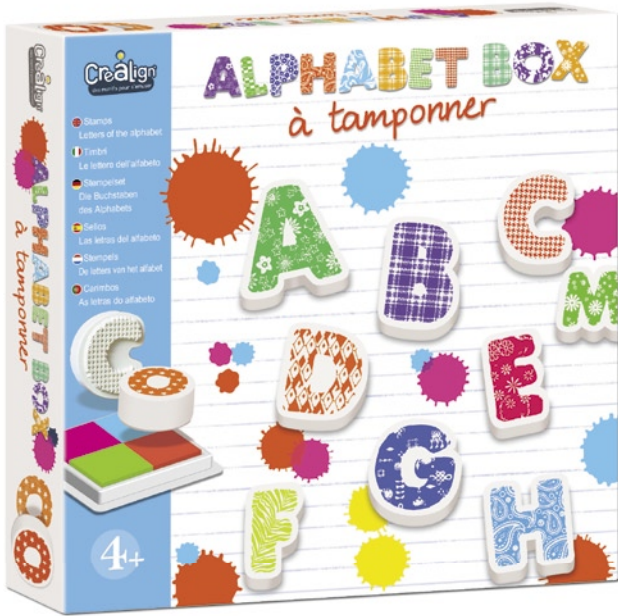

● Réf : CL107

Alphabet Box

Un coffret idéal pour se familiariser avec les lettres et les mots. Il favorisera la créativité grâce aux 4 couleurs d'encre incluses.

Contient 30 lettres de l'alphabet tampons et un encreur 4 couleurs.

An ideal alphabet set for learning letters and words, it is also perfect for developing creativity thanks to the 4 ink colours included.

Contains 30 alphabet letters and a 4 colours inkpad.

Dimensions : 21,5 x 21,5 x 4,5 cm

● Réf : CL123

Emoticones à tamponner

Un coffret idéal pour exprimer son humeur de façon amusante et légère.

Contient 22 dessins Emoticones tampons et un encreur 2 couleurs.

An ideal set for expressing humour in an amusing and light-hearted fashion. Contains 22 stamps emoticones and a 4 colours inkpad.

Dimensions : 21,5 x 21,5 x 4,5 cm