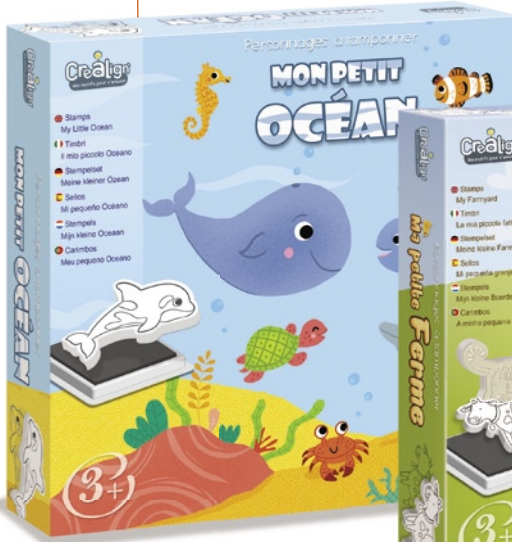

Encre facilement lavable à l'eau

● Réf : CL65  
**Mer**  
 Sea

**Gamme coffrets tampons Géants**

*Giant stamps sets*

Tampons tout en bois, leur poignée offre une très bonne prise en main pour réussir ses empreintes à chaque fois.

*Contains : 5 stamps and an inkpad water washable*

**Dimensions : 32,5 x 23 x 4 cm**

**Idéal pour le coloriage**

● Réf : CL66  
**Safari**  
 Safari

● Réf : CL64  
**Ferme**  
 Farm

**Gamme coffrets tampons mouss'**

*Foam stamps sets*  
 Une série qui traite tous les sujets que les enfants de 3 à 8 ans affectionnent. L'idéal pour créer ses propres scènes en les tamponnant et les coloriant. Contient : 10 tampons et un encreur lavable à l'eau.  
*A series that tackles all the subjects dear to 3-8 year-olds. Perfect for creating their own scenes by stamping them out and colouring them in.*  
 Contains : 10 stamps and an inkpad water washable  
**Dimensions : 21,5 x 21,5 x 4,5 cm**

**Personnages à tamponner et à colorier**

● Réf : CL122  
**Mon Petit Océan**  
*My Little Ocean*

● Réf : CL105  
**Ma Petite Ferme**  
*My Little Farm*

● Réf : CL97  
**Chevaliers et Dragons**  
*Knights and Dragons*