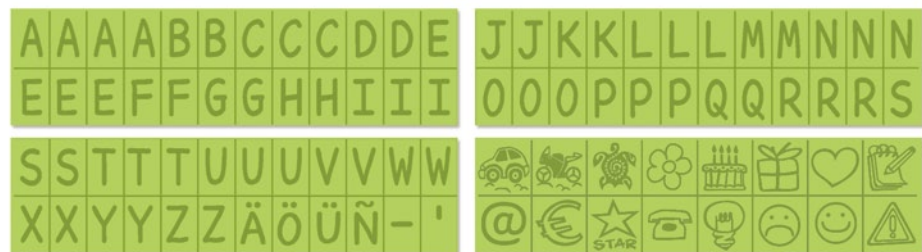

Composer ses mots à l'aide des lettres magnétiques