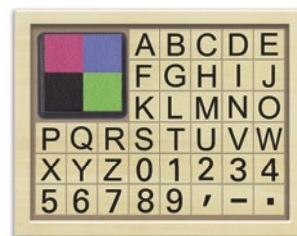

APPRENDS A COMPTER  
 EN T'AMUSANT

$$5 + 2 = 7$$

$$\text{mouse} + \text{mouse} + \text{mouse} = 3$$

● Réf : CL150  
**Coffret Mini Alphabet Tampons**  
 Mini alphabet stamps  
**Contient : 39 tampons bois et un encreur 4 couleurs.**  
 Contains : 15 stamps and 1 inkpad  
 Dimensions : 13 x 10,5 x 3 cm